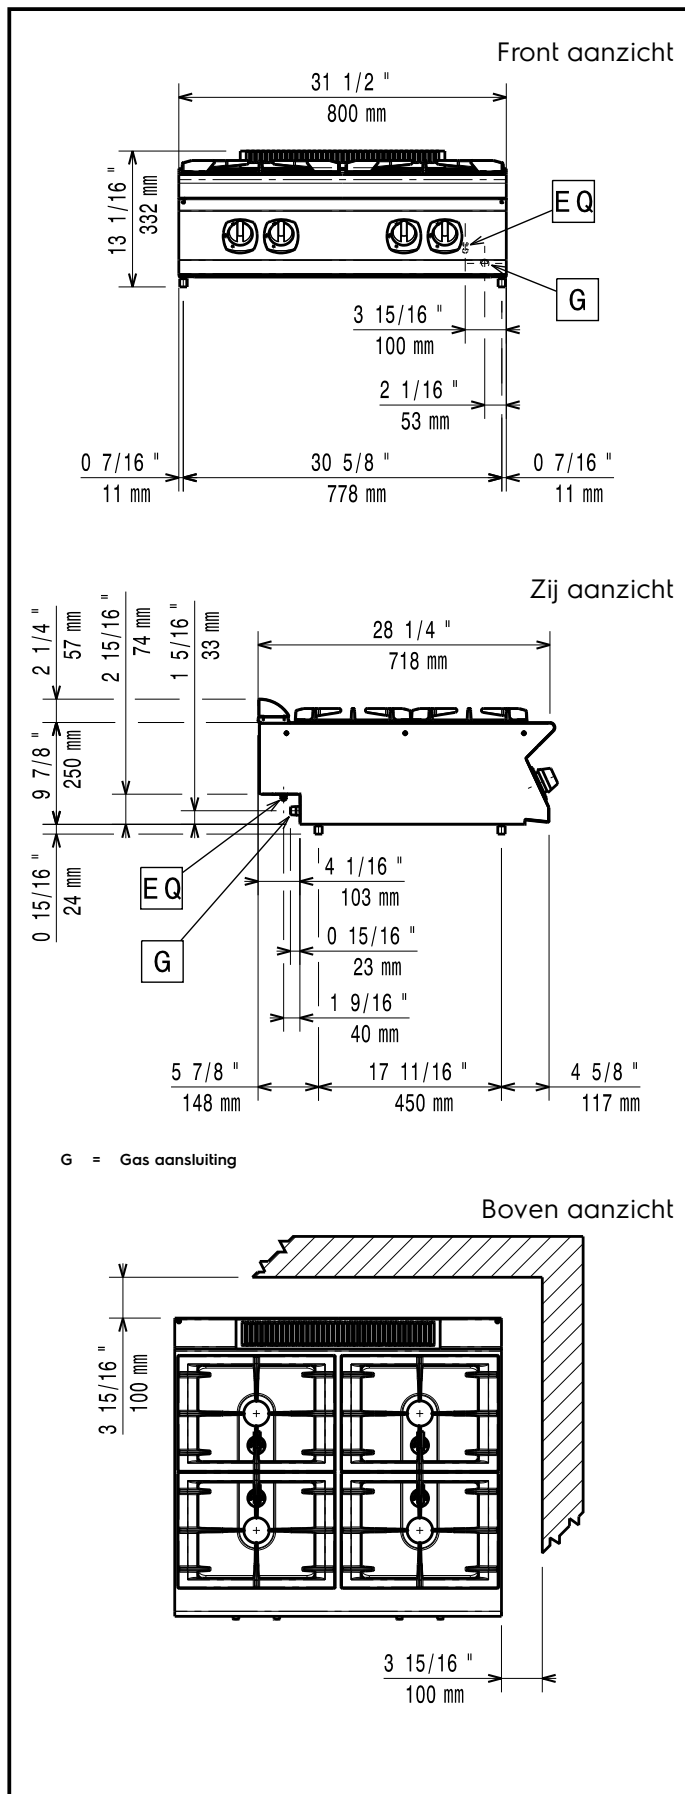

Gas

Gas vermogen	
371001 (E7GCGH4C00)	22 kW
Standaard gas toelevering	Aardgas G20 (20 mbar)
Gas aansluiting	1/2"

Opstelling

Indien het fornuis wordt geplaatst tegen of naast een temperatuur gevoelig apparaat, moet daartussen een veiligheidsopening van circa 150 mm komen of er moet warmte isolatie geplaatst worden.

Algemene gegevens

Branders front, vermogen	5.5 - 5.5 kW
Branders achter, vermogen	5.5 - 5.5 kW
Branders achter, afmetingen	Ø 60 Ø 60
Branders front, afmetingen	Ø 60 Ø 60
Externe afmetingen, lengte	800 mm
Externe afmetingen, breedte	730 mm
Externe afmetingen, hoogte	250 mm
Gewicht, netto	38 kg
Waterdichtheid index	IPX4

Optionele accessoires

- BAKPLAAT, glad gietijzer met vetvanggoot, voor enkele front brander, 700XP. Twee warmplaten of bakplaten kunnen niet naast elkaar geplaatst worden PNC 206260 ☐
- BAKPLAAT, geribd gietijzer met vetvanggoot, voor enkele front brander, 700XP. Twee warmplaten of bakplaten kunnen niet naast elkaar geplaatst worden PNC 206261 ☐
- WARMPLAAT, vlak gietijzer, voor 5,5 kW brander, 700XP. Twee warmplaten of bakplaten kunnen niet naast elkaar geplaatst worden PNC 206264 ☐
- KOLOMKRAAN MET ZWENKARM 1/2", voor koudwater of warmwater. De verlengingspijp 206291 (700XP) of 206290 (900XP) wordt geadviseerd voor aansluiting op de waterleiding PNC 206289 ☐
- DUBBELE PANNENDRAGER, roestvrijstaal, voor 2 branders achter elkaar, 700XP PNC 206297 ☐
- 2 ZIJ HANDRAILS, links en rechts, roestvrijstalen buis Ø30 mm, 700XP PNC 206307 ☐
- WOKPAN STEUN, roestvrijstaal, voor open brander van 700XP-900XP fornuis PNC 206363 ☐
- SET G25.3 (NL) GAS NOZZELS voor 700XP gasfornuis, topmodel en vloermodel met oven PNC 206460 ☐
- FRONT HANDRAIL 800 mm, roestvrijstalen buis Ø30 mm, 700XP-900XP PNC 216047 ☐
- FRONT AFZETSCHAP 800x140 mm, roestvrijstaal, 700XP-900XP PNC 216186 ☐
- 2 ZIJPANELEN, links en rechts, vlak roestvrijstaal, voor zichtzijde van topmodel 700XP PNC 216277 ☐